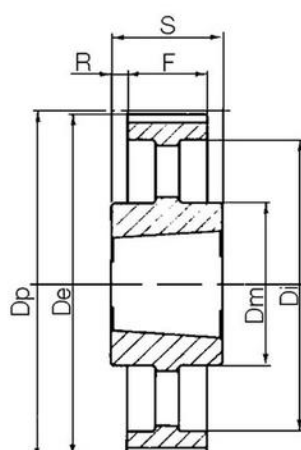

## TEKNISK DATA

<b>Bussning</b>	1108
<b>De</b>	65,94 mm
<b>Df</b>	75 mm
<b>Dp</b>	66,7 mm
<b>Figur</b>	3F
<b>Profil</b>	L
<b>S</b>	25 mm
<b>Tandantal z</b>	22 st
<b>Vikt</b>	0,44 kg

**3F**

**3WF**

**3W**

**3A**

**5F**

**5WF**

**7W**

**7A**

**8F**

**8WF**

**9W**