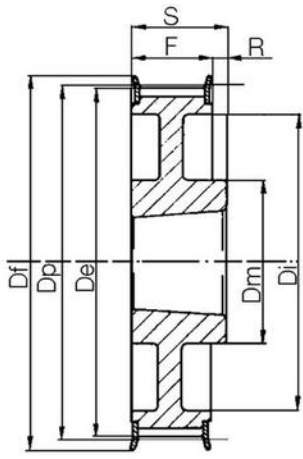

## TEKNISK DATA

<b>Bussning</b>	1108
<b>De</b>	65,94 mm
<b>Df</b>	75 mm
<b>Dp</b>	66,7 mm
<b>Figur</b>	3F
<b>Profil</b>	L
<b>S</b>	25 mm
<b>Tandantal z</b>	22 st
<b>Vikt</b>	0,44 kg

**3F**

**3WF**

**3W**

**3A**

**5F**

**5WF**

**7W**

**7A**

**8F**

**8WF**

**9W**