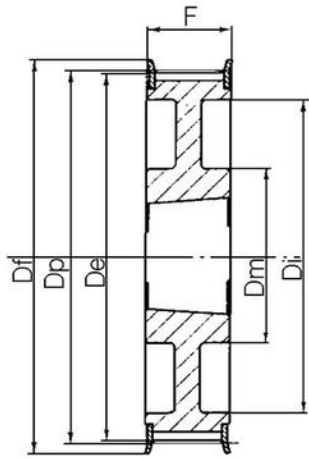

## KUGGREMSHJUL L

Kuggremshjul L delning 9,525mm

TL0022L75

Kuggremshjul L 75 1108 bussning

- Standard är förborrade eller taper-lock
- Kan även fås kundanpassade
- Kuggremshjul L kan bearbetas

Produktbeskrivning

## TEKNISK DATA

<b>Bussning</b>	1108
<b>De</b>	65,94 mm
<b>Df</b>	75 mm
<b>Dp</b>	66,7 mm
<b>Figur</b>	3F
<b>Profil</b>	L
<b>S</b>	25 mm
<b>Tandantal z</b>	22 st
<b>Vikt</b>	0,44 kg

**3F**

**3WF**

**3W**

**3A**