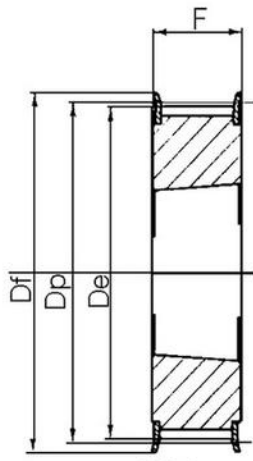

## KUGGREMSHJUL L

Kuggremshjul L delning 9,525mm

TL0022L75

Kuggremshjul L 75 1108 bussning

- Standard är förborrade eller taper-lock
- Kan även fås kundanpassade
- Kuggremshjul L kan bearbetas

Produktbeskrivning

## TEKNISK DATA

<b>Bussning</b>	1108
<b>De</b>	65,94 mm
<b>Df</b>	75 mm
<b>Dp</b>	66,7 mm
<b>Figur</b>	3F
<b>Profil</b>	L
<b>S</b>	25 mm
<b>Tandantal z</b>	22 st
<b>Vikt</b>	0,44 kg

**3F**

**3WF**

**3W**

**3A**