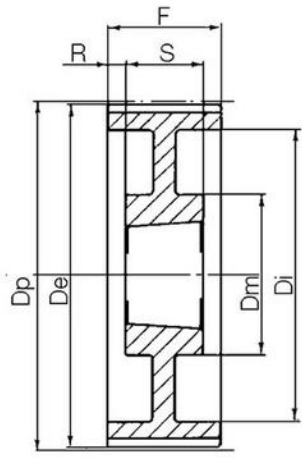

## TEKNISK DATA

<b>Bussning</b>	1108
<b>De</b>	65,94 mm
<b>Df</b>	75 mm
<b>Dp</b>	66,7 mm
<b>Figur</b>	3F
<b>Profil</b>	L
<b>S</b>	25 mm
<b>Tandantal z</b>	22 st
<b>Vikt</b>	0,44 kg

**3F**

**3WF**

**3W**

**3A**

**5F**

**5WF**

**7W**

**7A**

**8F**

**8WF**

**9W**