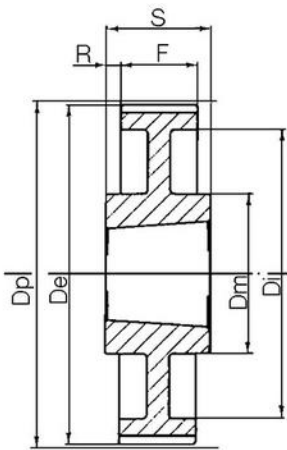

## KUGGREMSHJUL L

Kuggremshjul L delning 9,525mm

TL0022L75

Kuggremshjul L 75 1108 bussning

- Standard är förborrade eller taper-lock
- Kan även fås kundanpassade
- Kuggremshjul L kan bearbetas

Produktbeskrivning

## TEKNISK DATA

<b>Bussning</b>	1108
<b>De</b>	65,94 mm
<b>Df</b>	75 mm
<b>Dp</b>	66,7 mm
<b>Figur</b>	3F
<b>Profil</b>	L
<b>S</b>	25 mm
<b>Tandantal z</b>	22 st
<b>Vikt</b>	0,44 kg

**3F**

**3WF**

**3W**

**3A**

**5F**

**5WF**

**7W**

**7A**

**8F**

**8WF**

**9W**