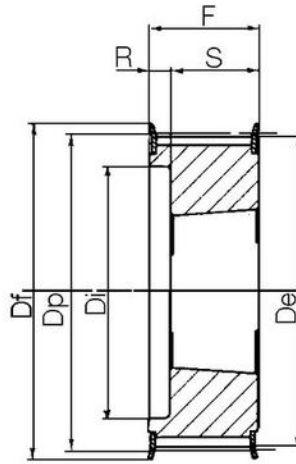

## TEKNISK DATA

<b>Bussning</b>	1108
<b>De</b>	65,94 mm
<b>Df</b>	75 mm
<b>Dp</b>	66,7 mm
<b>Figur</b>	3F
<b>Profil</b>	L
<b>S</b>	25 mm
<b>Tandantal z</b>	22 st
<b>Vikt</b>	0,44 kg

**3F**

**3WF**

**3W**

**3A**

**5F**

**5WF**

**7W**

**7A**

**8F**

**8WF**

**9W**