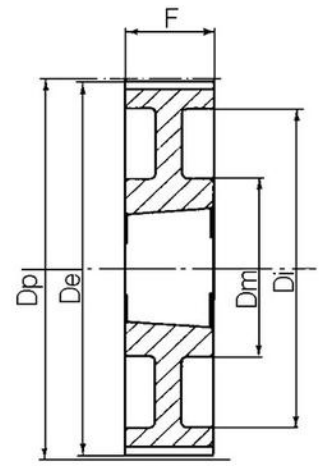

## KUGGREMSHJUL L

Kuggremshjul L delning 9,525mm

TL0022L75

Kuggremshjul L 75 1108 bussning

- Standard är förborrade eller taper-lock
- Kan även fås kundanpassade
- Kuggremshjul L kan bearbetas

Produktbeskrivning

## TEKNISK DATA

<b>Bussning</b>	1108
<b>De</b>	65,94 mm
<b>Df</b>	75 mm
<b>Dp</b>	66,7 mm
<b>Figur</b>	3F
<b>Profil</b>	L
<b>S</b>	25 mm
<b>Tandantal z</b>	22 st
<b>Vikt</b>	0,44 kg

**3F**

**3WF**

**3W**

**3A**

**5F**

**5WF**

**7W**

**7A**

**8F**

**8WF**

**9W**