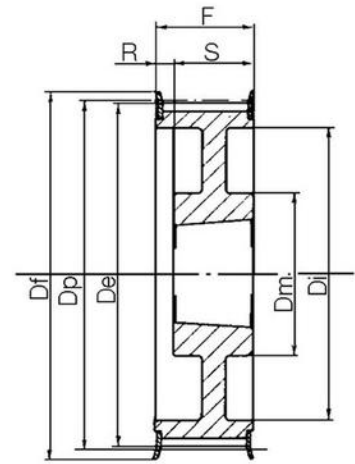

## TEKNISK DATA

<b>Bussning</b>	1108
<b>De</b>	65,94 mm
<b>Df</b>	75 mm
<b>Dp</b>	66,7 mm
<b>Figur</b>	3F
<b>Profil</b>	L
<b>S</b>	25 mm
<b>Tandantal z</b>	22 st
<b>Vikt</b>	0,44 kg

**3F**

**3WF**

**3W**

**3A**

**5F**

**5WF**

**7W**

**7A**

**8F**

**8WF**

**9W**