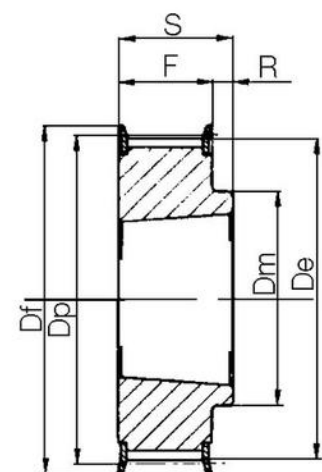

## TEKNISK DATA

<b>Bussning</b>	1108
<b>De</b>	65,94 mm
<b>Df</b>	75 mm
<b>Dp</b>	66,7 mm
<b>Figur</b>	3F
<b>Profil</b>	L
<b>S</b>	25 mm
<b>Tandantal z</b>	22 st
<b>Vikt</b>	0,44 kg

**3F**

**3WF**

**3W**

**3A**

**5F**

**5WF**

**7W**

**7A**

**8F**

**8WF**

**9W**