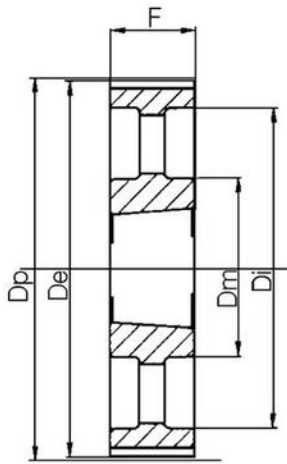

## TEKNISK DATA

<b>Bussning</b>	1108
<b>De</b>	65,94 mm
<b>Df</b>	75 mm
<b>Dp</b>	66,7 mm
<b>Figur</b>	3F
<b>Profil</b>	L
<b>S</b>	25 mm
<b>Tandantal z</b>	22 st
<b>Vikt</b>	0,44 kg

**3F**

**3WF**

**3W**

**3A**

**5F**

**5WF**

**7W**

**7A**

**8F**

**8WF**

**9W**